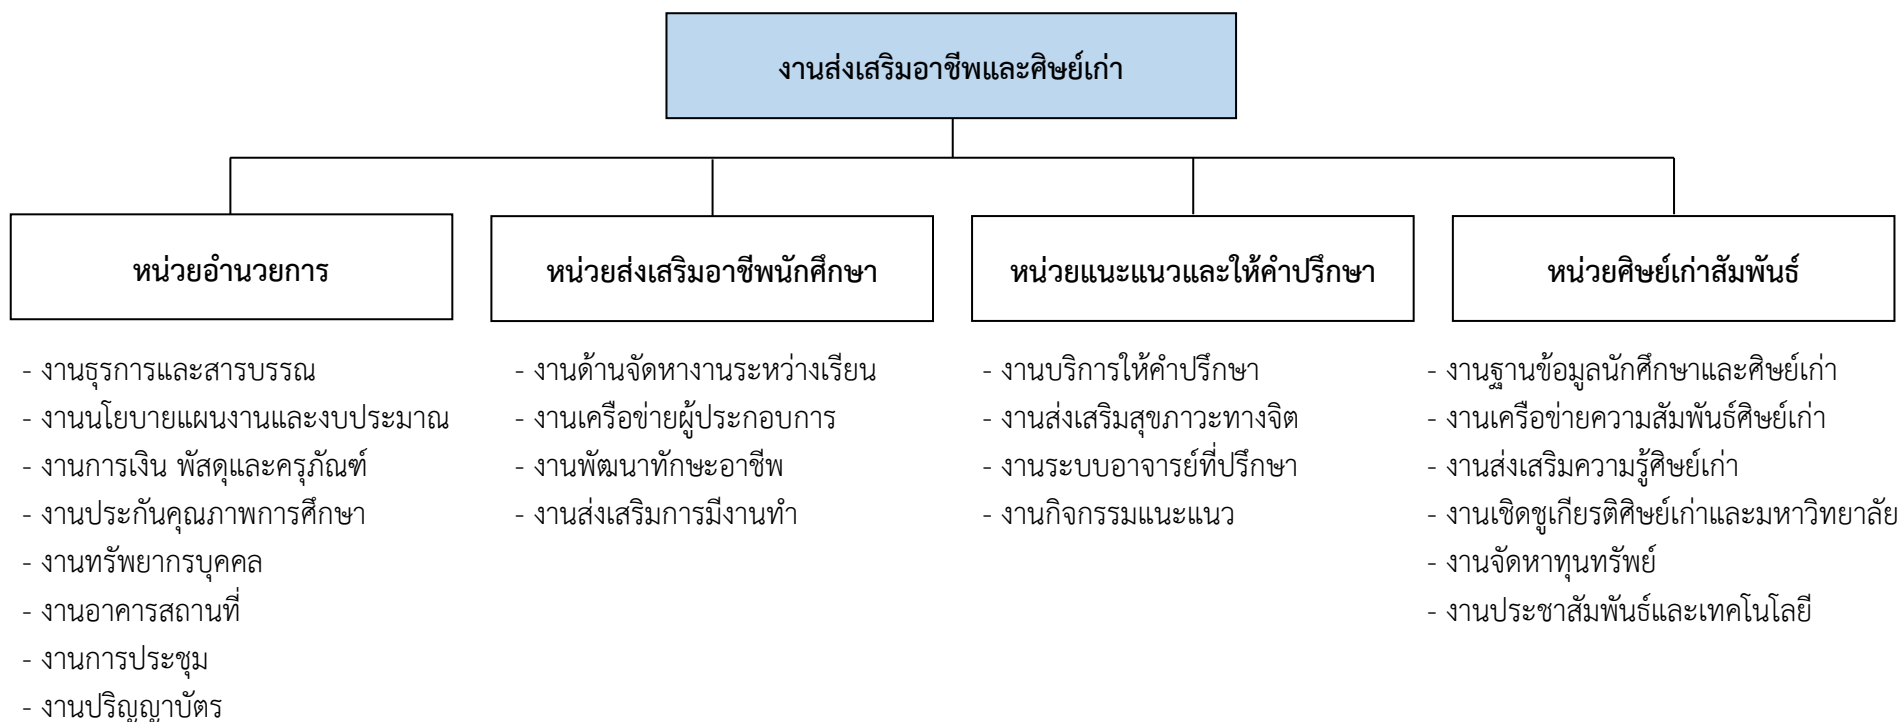

โครงสร้างการแบ่งส่วนงาน **งานพัฒนาทักษะชีวิต** กองพัฒนานักศึกษา สำนักงานอธิการบดี มหาวิทยาลัยราชภัฏพิบูลสงคราม

- งานฐานข้อมูลกิจกรรมนักศึกษา
- งานชมรมนักศึกษา
- งานวินัยนักศึกษา
- งานเขตชูเกียรตินักศึกษา

โครงสร้างการแบ่งส่วนงาน **งานบริการและสวัสดิการนักศึกษา** กองพัฒนานักศึกษา สำนักงานอธิการบดี มหาวิทยาลัยราชภัฏพิบูลสงคราม

1. นางลักขณา	ไม้กร่าง	นักวิชาการศึกษา ชำนาญการ (พม.) รักษาการหัวหน้างาน
2. นางสาวภิญญาพัชญ์	กล้าการค้า	เจ้าหน้าที่บริหารงานทั่วไป (พม.)
3. นางสาวชญัญญ์รัฐ	ดิธงทอง	เจ้าหน้าที่บริหารงานทั่วไป (พม.)
4. นางสาววันวิสาข์	สรรพรอด	นักวิชาการศึกษา ชำนาญการ (พม.)
5. นางสาวภัทรวรรณ	ประสพผล	นักวิชาการศึกษา (พม.)
6. นางสาวภาวิณี	สงวนรัตน์	นักวิชาการศึกษา (พม.)
7. นายปองภพ	ดั่งน้อย	นักวิชาการศึกษา (พม.)
8. นางหนึ่งฤทัย	หัวสี	เจ้าหน้าที่บริหารงานทั่วไป (พม.ร)

โครงสร้างการแบ่งส่วนงาน **งานส่งเสริมอาชีพและศิษย์เก่า** กองพัฒนานักศึกษา สำนักงานอธิการบดี มหาวิทยาลัยราชภัฏพิบูลสงคราม

- | | | |
|---------------------|---------------|---|
| 1. นางสาวสิริลักษณ์ | วงศ์ประสิทธิ์ | นักแนะแนวการศึกษาและอาชีพ ชำนาญการ (พม.) หัวหน้างาน |
| 2. นางสาวศิวาพร | ไตรถวิลละ | เจ้าหน้าที่บริหารงานทั่วไป ชำนาญการ (พม.) |
| 3. นางสาวรัชชิตา | ดีอ่ำ | เจ้าหน้าที่บริหารงานทั่วไป (พม.) |
| 4. นางสาวปาไลตา | คุ้มจ้อย | เจ้าหน้าที่บริหารงานทั่วไป (พม.) |
| 5. นางสาวมณฑนา | เป็งยาววงศ์ | นักวิชาการศึกษา (พร.) |